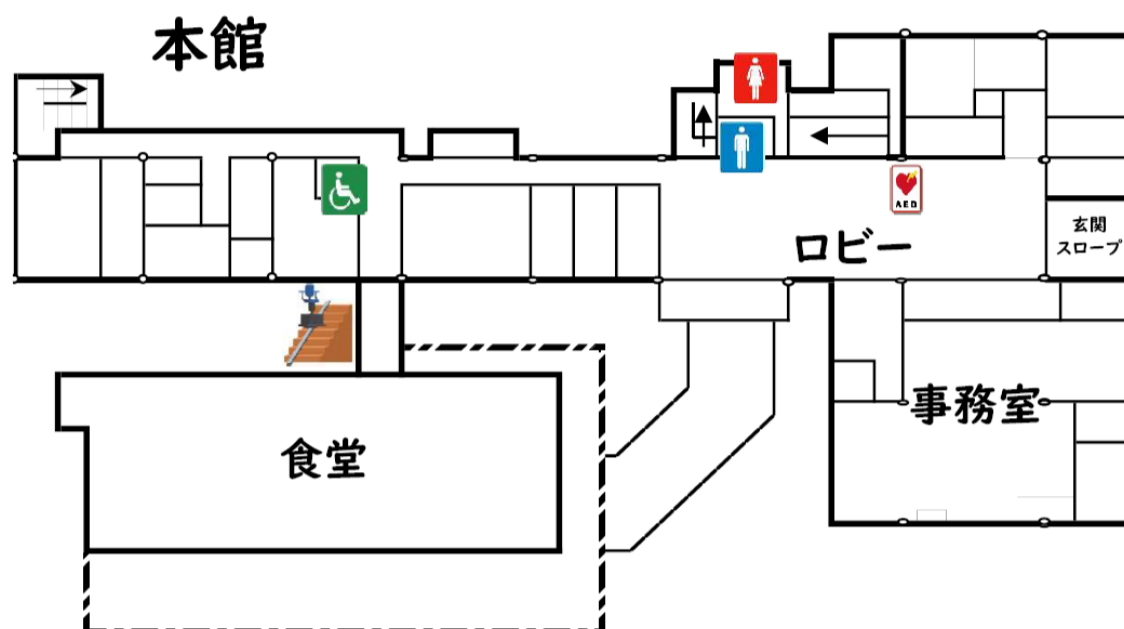

バリアフリー情報

本学では、バリアフリーのため、以下のような施設・設備を整備しています。
みなさんが安心して、安全に、施設・設備を利用できるように、ご理解のうえ、
ご協力をお願いします。

○本館

- 【多目的トイレ】 1階西奥
- 【AED】 1階ロビー
- 【階段昇降機】 1階から食堂へ

○大谷講堂

- 【多目的トイレ】 西側入口そば
- 【スロープ】 ホール内あり
- 【親子室】 あり(2組)※
- 【車椅子スペース】 あり※

※演出等の内容により
使用できない場合があります。

大谷講堂

○その他

体育館入口、福祉・研究室棟入口にもスロープを設置しています。