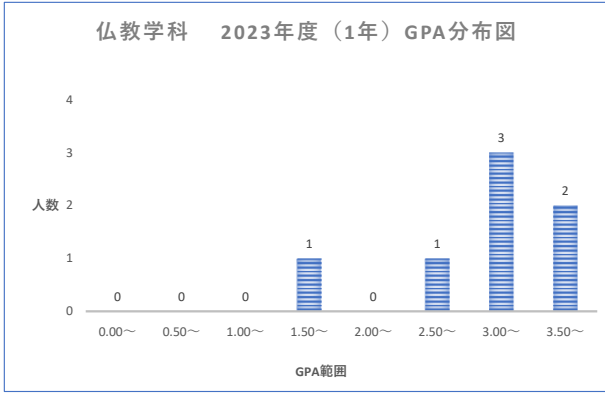

## 2023年度入学生 1年修了時 GPA分布図

各学科 GPA下位1/4 集計表

学科	GPA下位1/4値	人数
仏教学科	2.51以下	2名
表現学科 情報司書フィールド	2.5以下	4名
表現学科 演劇放送フィールド	2.49以下	10名
幼児教育学科	2.28以下	25名