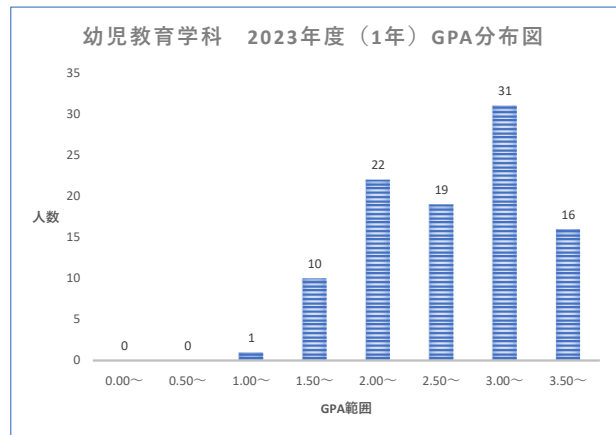

## 2023年度入学生 1年修了時 GPA分布図

各学科 GPA下位1/4 集計表

学科	GPA下位1/4値	人数
仏教学科	2.51以下	2名
表現学科 情報司書フィールド	2.5以下	4名
表現学科 演劇放送フィールド	2.49以下	10名
幼児教育学科	2.28以下	25名