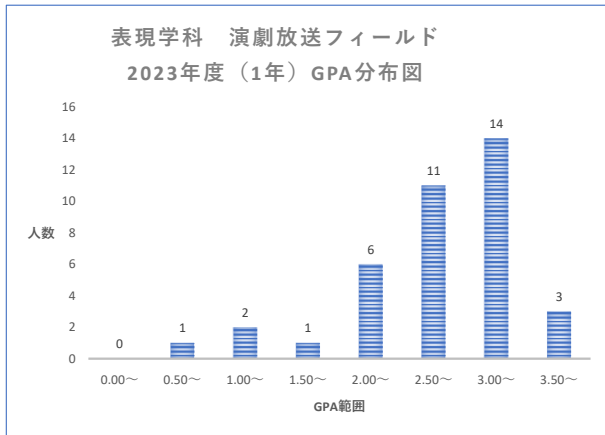

## 2023年度入学生 1年修了時 GPA分布図

各学科 GPA下位1/4 集計表

学科	GPA下位1/4値	人数
仏教学科	2.51以下	2名
表現学科 情報司書フィールド	2.5以下	4名
表現学科 演劇放送フィールド	2.49以下	10名
幼児教育学科	2.28以下	25名