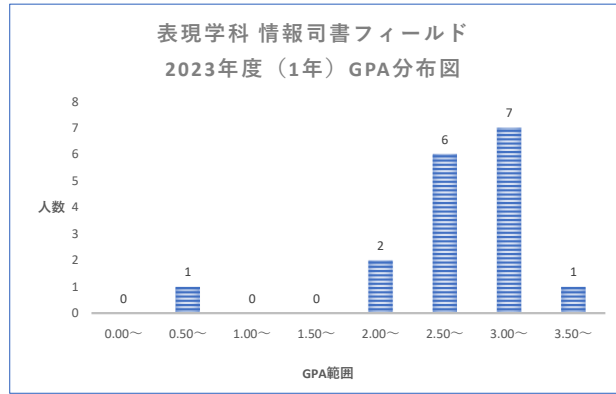

## 2023年度入学生 1年修了時 GPA分布図

各学科 GPA下位1/4 集計表

学科	GPA下位1/4値	人数
仏教学科	2.51以下	2名
表現学科 情報司書フィールド	2.5以下	4名
表現学科 演劇放送フィールド	2.49以下	10名
幼児教育学科	2.28以下	25名