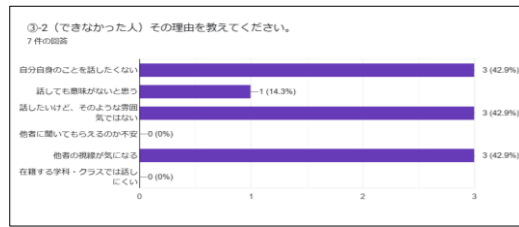

2024年度 人間学座談受講者アンケート

2024年度後期2年生:98/165(59%)

2024年度前期2年生 72名/162名(44.4%)

2024年度後期1年生・専攻科:100/137(73%)

2024年度前期1年生・専攻科 115名/139名(82.7%)