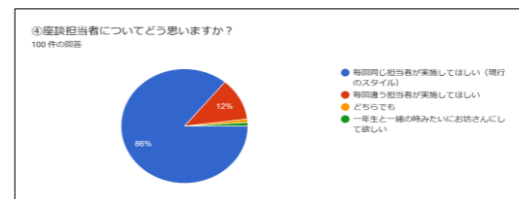

2024年度 人間学座談受講者アンケート

2024年度後期2年生:98/165(59%)

2024年度前期2年生 72名/162名(44.4%)

2024年度後期1年生・専攻科:100/137(73%)

2024年度前期1年生・専攻科 115名/139名(82.7%)