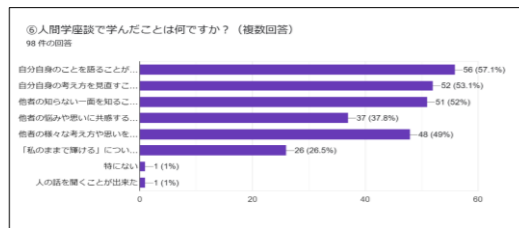

2024年度 人間学座談受講者アンケート

2024年度後期2年生:98/165(59%)

2024年度前期2年生 72名/162名(44.4%)

2024年度後期1年生・専攻科:100/137(73%)

2024年度前期1年生・専攻科 115名/139名(82.7%)