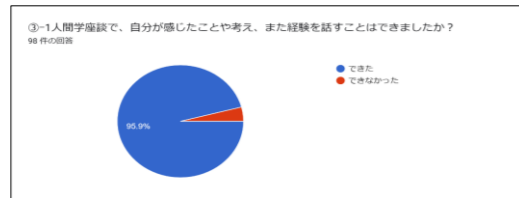

2024年度 人間学座談受講者アンケート

2024年度後期2年生:98/165(59%)

2024年度前期2年生 72名/162名(44.4%)

2024年度後期1年生・専攻科:100/137(73%)

2024年度前期1年生・専攻科 115名/139名(82.7%)