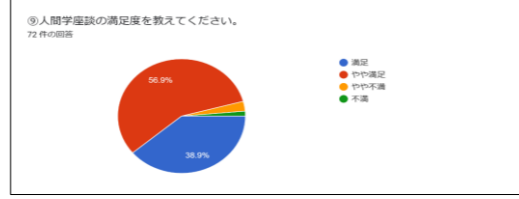

2024年度 人間学座談受講者アンケート

2024年度後期2年生:98/165(59%)

2024年度前期2年生 72名/162名(44.4%)

2024年度後期1年生・専攻科:100/137(73%)

2024年度前期1年生・専攻科 115名/139名(82.7%)