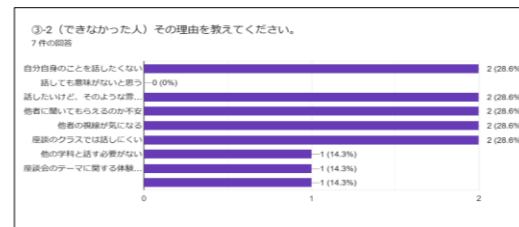

2024年度 人間学座談受講者アンケート

2024年度後期2年生:98/165(59%)

2024年度前期2年生 72名/162名(44.4%)

2024年度後期1年生・専攻科:100/137(73%)

2024年度前期1年生・専攻科 115名/139名(82.7%)