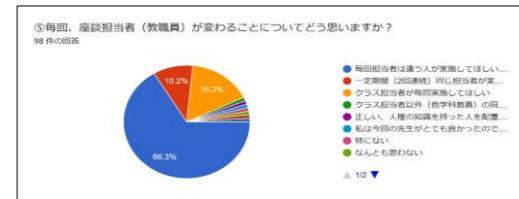

2024年度 人間学座談受講者アンケート

2024年度後期2年生:98/165(59%)

2024年度前期2年生 72名/162名(44.4%)

2024年度後期1年生・専攻科:100/137(73%)

2024年度前期1年生・専攻科 115名/139名(82.7%)