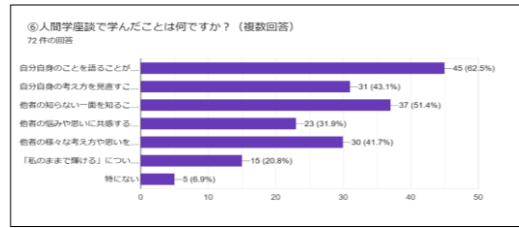

2024年度 人間学座談受講者アンケート

2024年度後期2年生:98/165(59%)

2024年度前期2年生 72名/162名(44.4%)

2024年度後期1年生・専攻科:100/137(73%)

2024年度前期1年生・専攻科 115名/139名(82.7%)