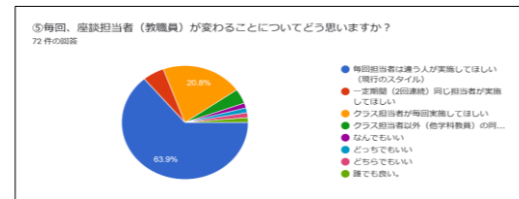

2024年度 人間学座談受講者アンケート

2024年度後期2年生:98/165(59%)

2024年度前期2年生 72名/162名(44.4%)

2024年度後期1年生・専攻科:100/137(73%)

2024年度前期1年生・専攻科 115名/139名(82.7%)