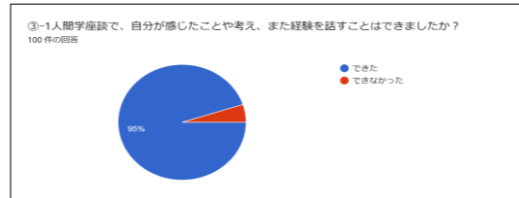

2024年度 人間学座談受講者アンケート

2024年度後期2年生:98/165(59%)

2024年度前期2年生 72名/162名(44.4%)

2024年度後期1年生・専攻科:100/137(73%)

2024年度前期1年生・専攻科 115名/139名(82.7%)