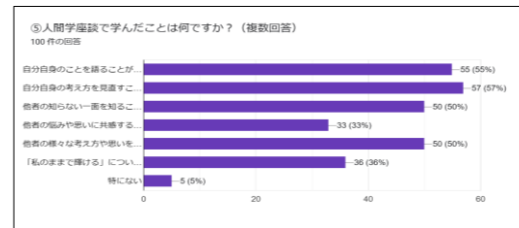

2024年度 人間学座談受講者アンケート

2024年度後期2年生:98/165(59%)

2024年度前期2年生 72名/162名(44.4%)

2024年度後期1年生・専攻科:100/137(73%)

2024年度前期1年生・専攻科 115名/139名(82.7%)