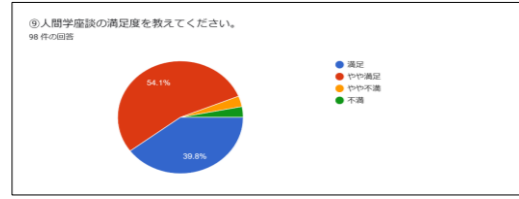

2024年度 人間学座談受講者アンケート

2024年度後期2年生:98/165(59%)

2024年度前期2年生 72名/162名(44.4%)

2024年度後期1年生・専攻科:100/137(73%)

2024年度前期1年生・専攻科 115名/139名(82.7%)